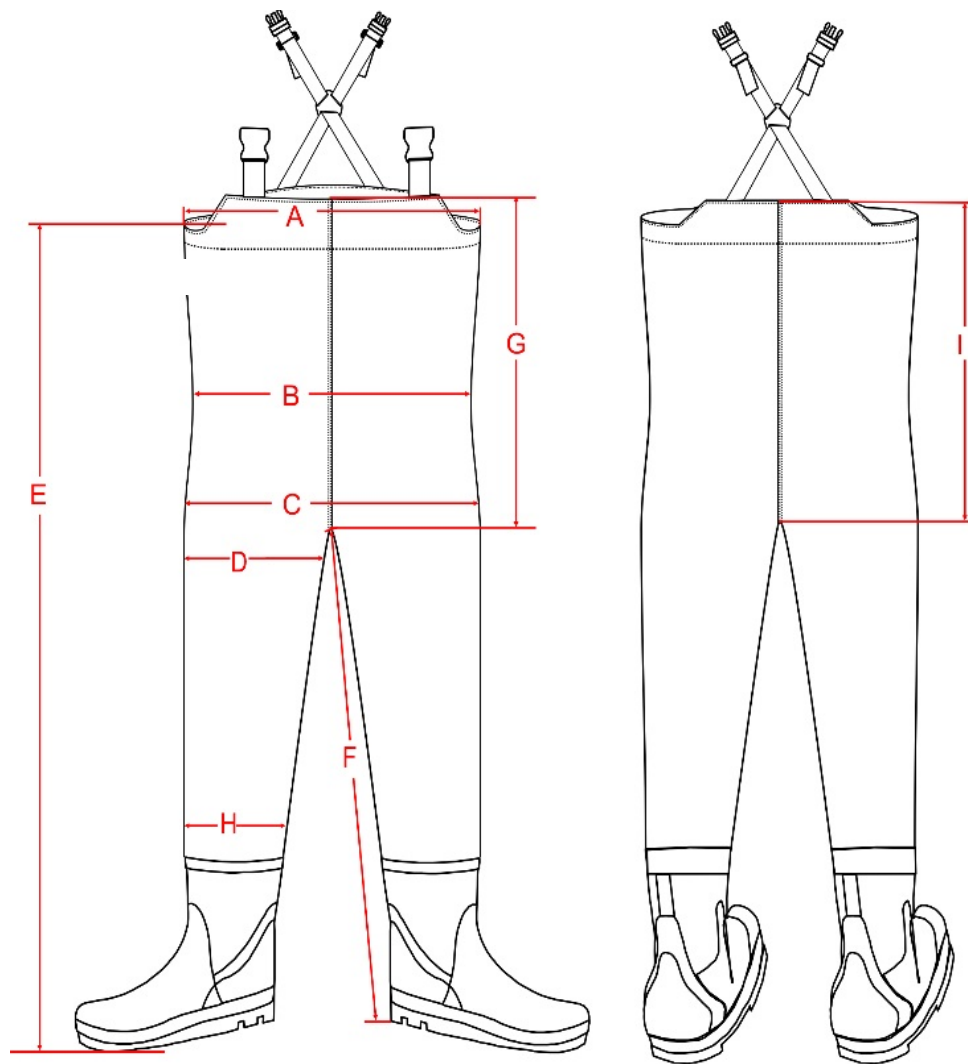

Style Name	Neoprene wader									Style #
	Regular									
Size	7	8	9	10	11	12	13	14	15	
CHEST(A)	41	42	43	44.5	46	47.5	49	50.5	52	
WAIST(B)	41	42	43	44.5	46	47.5	49	50.5	52	
HIP(C)	43	44	45	46.5	48	49.5	51	52.5	54	
THIGH(D)	26.5	27	27.5	28	29	30	31	32	33	
INSEAM(F)	34	34	35	35	36	36	37	37	38	
FRONT RISE(G)	22	22	22.5	23	23.5	24	24.5	25	26	
BACK RISE (I)	26	26	26.5	27	27.5	28	28.5	29	30	
BOOT	10.5"	10.5"	10.5"	10.5"	10.5"	10.5"	10.5"	10.5"	10.5"	

Style Name	Neoprene wader									Style #
	Stout									
Size	8	9	10	11	12	13	14	15		
CHEST(A)	46	48	50	52	54	56	58	60		
WAIST(B)	46	48	50	52	54	56	58	60		
HIP(C)	48	50	52	54	56	58	60	62		
THIGH(D)	29	30	30.5	31.5	33	34	35	36.5		
INSEAM(F)	33	34	34	35	35	36	36	37		
FRONT RISE(G)	21	21.5	22	22.5	23	23.5	24	25		
BACK RISE (I)	25	25.5	26	26.5	27	27.5	28	29		
BOOT	10.5"	10.5"	10.5"	10.5"	10.5"	10.5"	10.5"	10.5"		

Style Name	Neoprene wader			Style #					
Youth									
Size	1	2	3	4	5	6	7	8	
CHEST(A)	30	31	33	35	37	39	41	43	
WAIST(B)	29	30	32	34	36	38	40	42	
HIP(C)	28	29	31	33	35	37	39	41	
THIGH(D)	15	15.5	16.5	17.5	18.5	19	19.5	20	
INSEAM(F)	22	24	24	25	26	27	29	31	
FRONT RISE(G)	14	15.5	17	19	21.5	23	24.5	26	
BACK RISE (I)	16	17.5	19	21	23.5	25	26.5	28	
BOOT	11	10,5	11	10,5	11	11	11	11	

Style Name	Neoprene wader			Style #					
Women									
Size	7	8	9	10	11	12	13	14	
CHEST(A)	38.5	40	41.5	43	44.5	46	47.5	49	
WAIST(B)	36.5	38	39.5	41	42.5	44	45.5	47	
HIP(C)	40.5	42	43.5	45	46.5	48	49.5	51	
THIGH(D)	25.5	26	26.5	27	28	29	30	31	
INSEAM(F)	30	31	32	33	34	35	36	37	
FRONT RISE(G)	20	20.5	21	21.5	22	22.5	23	23.5	
BACK RISE (I)	22	22.5	23	23.5	24	24.5	25	25.5	
BOOT	10.5"	10.5"	10.5"	10.5"	10.5"	10.5"	10.5"	10.5"	